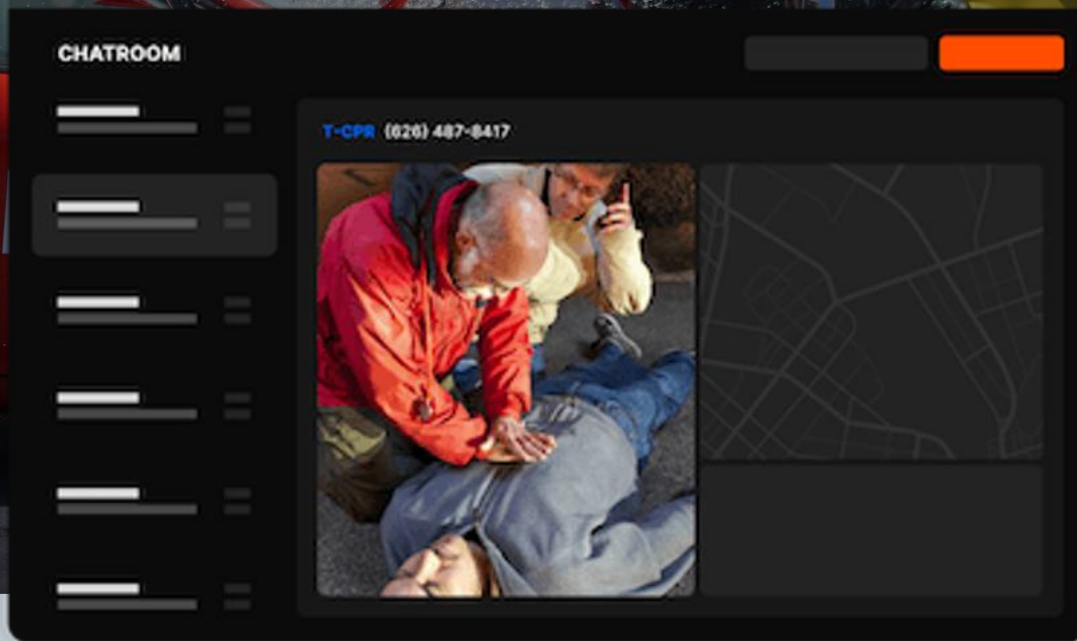

ITA

INVERSIONES
TECNOLÓGICAS
DE AMÉRICA

www.ita-sa.com

Nueva Generación

De atención a emergencias 911

Proporcionamos e integramos la plataforma web, líder en el mercado estadounidense, que en tiempo real permite:

[Conocer más](#)

Videos en vivo

Posibilidad de acceder a la cámara del cuidado, con su consentimiento, para tener a través de una transmisión en vivo, visibilidad de la escena de emergencia.

Enviar y recibir fotos

Posibilidad de enviar y recibir imágenes de la escena de emergencia, para poder almacenarlas en el historial de emergencia para análisis post-llamada.

Mensajes instantáneos

Posibilidad de chatear con los agentes que están atendiendo la emergencia, con la capacidad de traducir en tiempo real, a más de +140 idiomas.

Monitoreo Ubicación

Posibilidad de tener una trazabilidad de la ubicación del llamador durante la emergencia. Esto permite a los despachadores tener conocimiento concreto de donde se encuentra la emergencia.